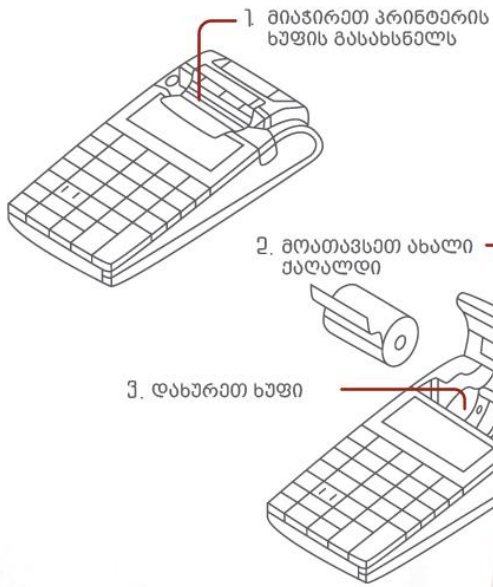

ქალაქის გამოცვლა

კლავიატურა

| | | | | |
|-----|----|------------|----|-----------------------|
| ⓘ | ⏴ | HELP | ⏵ | OK |
| ALT | % | CLK | ⏴ | BACK |
| C | VD | PLU RCP | D+ | PY |
| 7 | 8 | 9 | 03 | STL |
| 4 | 5 | 6 | 02 | T O T A L |
| 1 | 2 | 3 | 01 | |
| . | 0 | QTR | | |